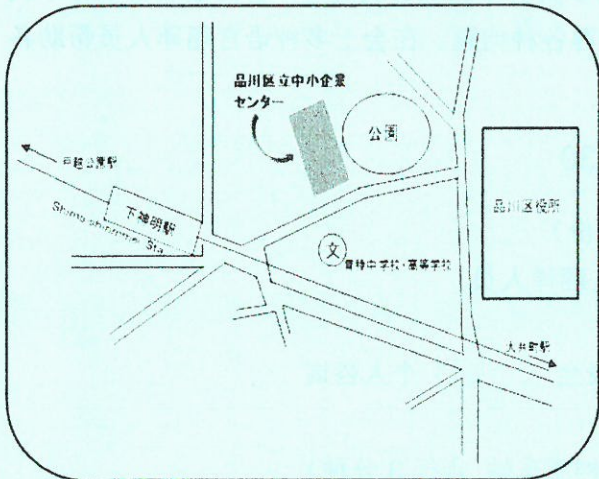

にほん とうこう しんがく かんが にほんご ぼご じどう せいと ほごしや
日本の高校に進学したいと考えている、日本語を母語としない児童・生徒とその保護者のために、
とうきょうなんぶちいき がっこう きょうし きょうりやく たげんごこうこうしんがくせつめいかい かいさい
東京南部地域のボランティアグループと学校の教師が協力して、多言語高校進学説明会を開催いたします。
にゅうがく とりつこうこう しりつこうこう せつめい こうこう ひょう にほん
入学するにはどうすればいいのか、都立高校、私立高校について説明します。高校でかかる費用や日本の
きょういく せつめい ざいりゅうしかく そうだん
教育システムについても説明します。在留資格などの相談もできます。
げんご つうやく
5言語の通訳がつかます。ぜひお越しください。

にちじ ねん がつ にち げつ しゅく
日時： 2019年7月15日(月・祝) 13:00~16:30
ばしよ しながわくりつちゅうしょうきぎょう かい だいがくしゅうしつ
場所： 品川区立中小企業センター 2階 大講習室
とうきゅうおおいまちせん しもしんめいえき とほ ふん
(東急大井町線 下神明駅より徒歩3分)

1. ないよう だい ぶ とりつこうこう しりつこうこうにゅうし せつめい つうやく
   内容： 第1部 都立高校および私立高校入試の説明(通訳つき)
   だい ぶ こうこうせい たいけんだん
   第2部 高校生の体験談
   だい ぶ こべつそうだん きょういく せいかつそうだん ざいりゅうしかくそうだん
   第3部 個別相談(教育・生活相談・在留資格相談)

1. つうやく えいご ちゅうごくご とうかくご ねぱるご べとなむご
   通訳： 英語 中国語 タガログ語 ネパール語 ベトナム語
   (その他の言語の場合は、7月8日までに「問い合わせ先」に申し込んでください。)
   ◇ さんかひ えん しりょうだい じぜんもう こ ひょうよう とうじつ ちよくせつかいじょう こ
   参加費： 500円(資料代) ※事前申し込みは不要です。当日、直接会場にお越しください。
   ◇ とあわせき ほうじん こくさいしんみん かい げつ きん
   問い合わせ先： TEL 03-6423-0954 (NPO法人IWC国際市民の会 (月)~(金) 10:00~17:00)